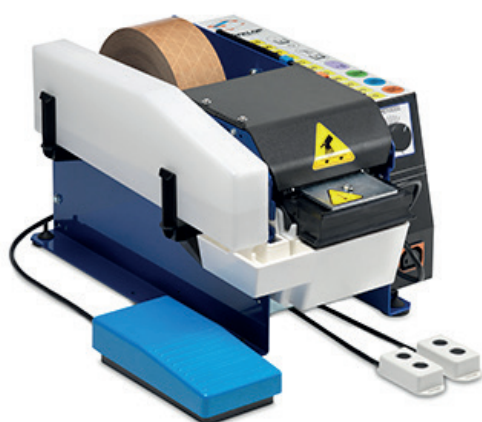

LAPOMAGIC

Dispenser för papperstejp

CYKLOP[®]
GLOBAL PACKAGING SOLUTIONS

STRAPPING
WRAPPING
CODING
TAPING

Papperstejp är ett miljövänligt alternativ för att försluta lådor. Förpackningen kan återvinnas i sin helhet efter användning, inklusive tejp. På grund av den direkta och starka vidhäftningen är papperstejp också lämplig för tung förpackning. En annan stor fördel med papperstejpen är att den inte kan tas bort utan att skada lådan.

Vilket har en förebyggande effekt mot stöld.

Det finns två olika typer av pappersband: självhäftande tejp och med gummilim. Gummilim fastnar bara efter att limskiktet har aktiverats med vatten. En dispenser krävs därför alltid för applicering.

Dispenser

Lapomagic är en elektrisk pappersdispenser för papperstejp. Enheten upptäcker förpackningsdimensionerna och utfärdar rätt bandlängd automatiskt. Enheten är lämpad för snabbare bearbetning av förpackningar och ger mindre avfall av tejp på grund av exakt längdbestämmning. Lapomagic är idealisk för att försluta stora volymer med olika dimensioner.

Fördelar

- Anpassad för papperstejp
- Automatisk längdetektering
- För ett stort antal paket

Teknisk specifikation:

Hastighet	55 mtr / min
Dimensioner (L x W x D)	450 x 290 x 250 mm
Förbrukningsartiklar	All typ av papperstejp
Roller bredd	Max. 200 mm
Yttre roller diameter	Max. 200 mm
Vattenbehållare	1300 cc
Strömförsörjning	230 V / 50 Hz / 1 fas Automatisk avst efter 30 min
vikt	12 kg
Ljudnivå	70 dB