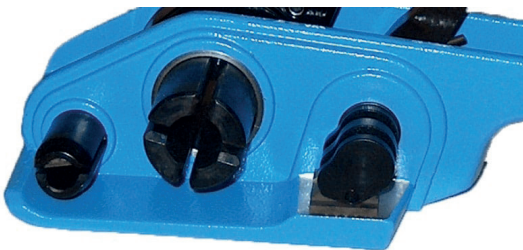

ORS

VANTEUTUSTYÖKALU

CYKLOP[®]
GLOBAL PACKAGING SOLUTIONS

STRAPPING
WRAPPING
CODING
TAPING

ORS on vanteitustyökalu, joka soveltuu polypropeeni (PP) vanteille sekä PET tekstiilinauhoille esim. WG-nauhoille. Laitteen kanssa käytetään solkia vanteen lukitsemiseen. Sekä teräs- että muovisoljet sopivat tähän käyttöön. ORS on helppokäyttöinen ja soveltuu parhaiten pienille määrille vanteutuksia päivässä.

Ominaisuudet:

- 13-19 mm PP vanteille
- Soveltuu myös PET tekstiili vanteille
- Nopea ja helppo käyttöinen
- Käyttö muovi tai terässoljilla
- Pienille määrille vanteutuksia päivässä
- Kevyisiin ja keskiraskaisiin sovelluksiin

Lisätarvikkeet

- Vannekelavaunu QPWM
- Metallia ja muovisoljet

[< Linkki esittely videoon ORS koneesta >](#)

Tekniset tiedot:

Vanne materiaalit	PP 13 - 19 mm PET tekstiilivanne
Käyttö	Manuaalisesti