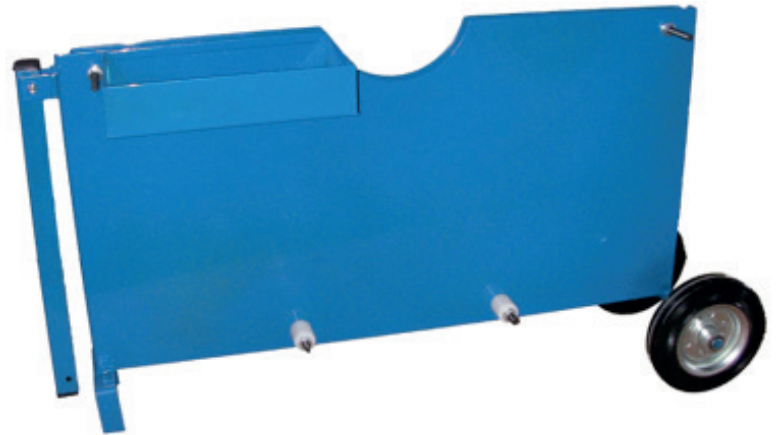

QPL

VANNEKELAVAUNU TERÄSVANTEELLE

CYKLOP[®]
GLOBAL PACKAGING SOLUTIONS

STRAPPING
WRAPPING
CODING
TAPING

Cyklopin QPL on myydyin vanneannostelija teräsvanteelle, jossa on eurooppalainen/yksinkertainen kelaus. Annostelija sisältää säilytyslokeroa käsilaitteille ja lukoille, jotta sinulla on kaikki aina käsillä. Annostelija on valmistettu kestävästä materiaalista, joten se sopii mihin tahansa ympäristöön.

Hyödyt

- Sopii eurooppalaiselle/yksinkertaiselle kelauselle
- Säilytyslokero
- Erittäin kestävä rakenne
- Ergonominen, helppo liikuttaa yhdellä kädellä
- Vie vähän tilaa

Tekniset tiedot:

Ulkohalkaisija	620 mm
Kelaus	Eurooppalainen/yksinkertainen
Vanneleveyksille	10 - 32 mm
Vannemateriaali	Teräsvanne